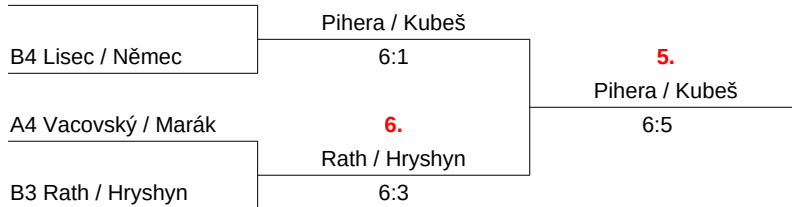

A1 Gütterová / Holický

4.

Kolářček / Kozel

A3 Pihera / Kubeš

8.

Lisec / Němec

Základní skupina A							
	Sušánka Havlíček	Gütterová Holický	Koláček Kozel	Raška J. Linhart	body	skóre	poř
Sušánka Havlíček		5 : 6	6 : 4	6 : 4	5	17 : 14	1
Gütterová Holický	6 : 5		2 : 6	6 : 2	4	14 : 13	3
Koláček Kozel	4 : 6	6 : 2		6 : 1	4	16 : 9	2
Raška J. Linhart	4 : 6	2 : 6	1 : 6		0	7 : 18	4

Základní skupina B							
	Včala Keresteš	Lisec Wirland	Vacovský Marák	Němec P. Linhart	body	skóre	poř
Včala Keresteš		6 : 3	6 : 1	6 : 0	6	18 : 4	1
Lisec Wirland	3 : 6		6 : 2	6 : 1	4	15 : 9	2
Vacovský Marák	1 : 6	2 : 6		6 : 1	2	9 : 13	3
Němec P. Linhart	0 : 6	1 : 6	1 : 6		0	2 : 18	4