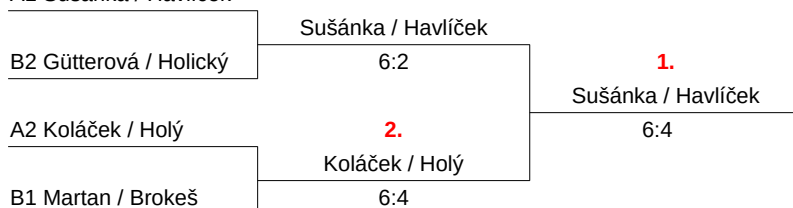

Zimní PLAT 4hra | 1. kolo | 27. 11. 2022

Základní skupina A							
	Němec Kubík	Sušánka Havlíček	Zajac Rath	Kolářček Holý	body	skóre	poř
Němec Kubík		1 : 6	0 : 6	0 : 6	0	1 : 18	4
Sušánka Havlíček	6 : 1		6 : 3	6 : 2	6	18 : 6	1
Zajac Rath	6 : 0	3 : 6		4 : 6	2	13 : 12	3
Kolářček Holý	6 : 0	2 : 6	6 : 4		4	14 : 10	2

Základní skupina B							
	Gütterová Holický	Böhm Lisec	Marák Kozel	Martan Brokeš	body	skóre	poř
Gütterová Holický		6 : 3	6 : 0	5 : 6	5	17 : 9	2
Böhm Lisec	3 : 6		5 : 6	3 : 6	2	11 : 18	4
Marák Kozel	0 : 6	6 : 5		5 : 6	3	11 : 17	3
Martan Brokeš	6 : 5	6 : 3	6 : 5		6	18 : 13	1

A1 Sušánka / Havlíček