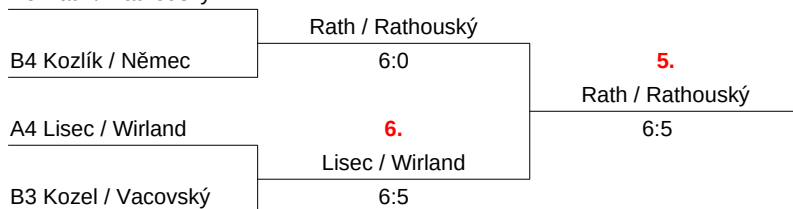

Pihera / Kubeš

A3 Rath / Rathouský