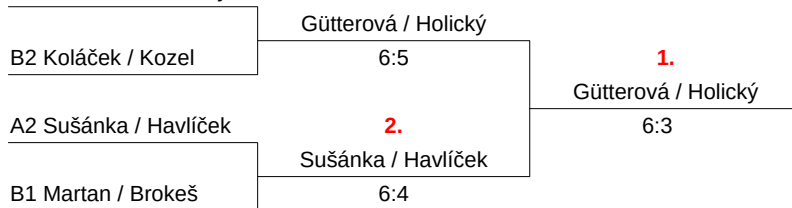

Zimní PLAT 4hra | 3. kolo | 15. 1. 2023

Základní skupina A							
	Sušánka Havlíček	Gütterová Holický	Vacovský Marák	Pihera Kubeš	body	skóre	poř
Sušánka Havlíček		5 : 6	6 : 3	6 : 0	5	17 : 9	2
Gütterová Holický	6 : 5		6 : 5	6 : 4	6	18 : 14	1
Vacovský Marák	3 : 6	5 : 6		2 : 6	1	10 : 18	4
Pihera Kubeš	0 : 6	4 : 6	6 : 2		2	10 : 14	3

Základní skupina B							
	Martan Brokeš	Rath Hryshyn	Kolářček Kozel	Lisec Němec	body	skóre	poř
Martan Brokeš		5 : 6	6 : 5	6 : 1	5	17 : 12	1
Rath Hryshyn	6 : 5		2 : 6	6 : 0	4	14 : 11	3
Kolářček Kozel	5 : 6	6 : 2		6 : 5	5	17 : 13	2
Lisec Němec	1 : 6	0 : 6	5 : 6		1	6 : 18	4

A1 Gütterová / Holický