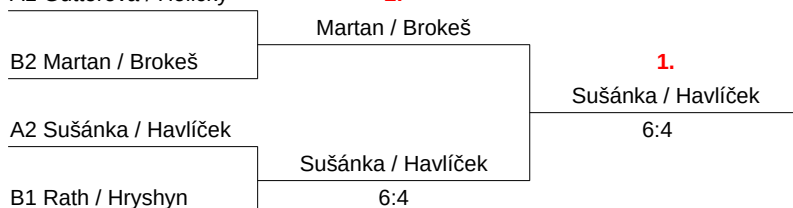

Zimní PLAT 4hra | 2. kolo | 18. 12. 2022

Základní skupina A							
	Vacovský Kolářek	Lisec Fuks	Gütterová Holický	Rath Hryshyn	body	skóre	poř
Vacovský Kolářek		5 : 6	3 : 6	3 : 6	1	11 : 18	4
Lisec Fuks	6 : 5		1 : 6	6 : 4	4	13 : 15	3
Gütterová Holický	6 : 3	6 : 1		3 : 6	4	15 : 10	1
Rath Hryshyn	6 : 3	4 : 6	6 : 3		4	16 : 12	2

Základní skupina B							
	Martan Brokeš	Sušánka Havlíček	Marák Kozel	Němec Krejčí	body	skóre	poř
Martan Brokeš		2 : 6	6 : 0	6 : 0	4	14 : 6	2
Sušánka Havlíček	6 : 2		6 : 2	6 : 0	6	18 : 4	1
Marák Kozel	0 : 6	2 : 6		6 : 5	2	8 : 17	3
Němec Krejčí	0 : 6	0 : 6	5 : 6		1	5 : 18	4

A1 Gütterová / Holický

2.