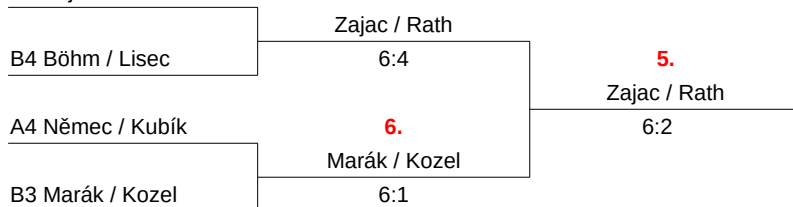

A3 Zajac / Rath